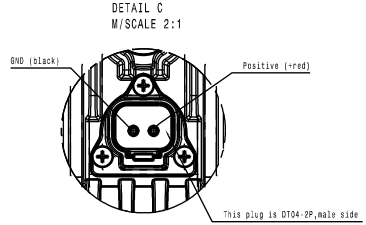

TECHNISCHE AENDERUNGEN VORBEHALTEN!
SUBJECT TO TECHNICAL CHANGES!
Gewichtstoleranz nach Hella-N22020
Weight tolerance according to Hella-N22020