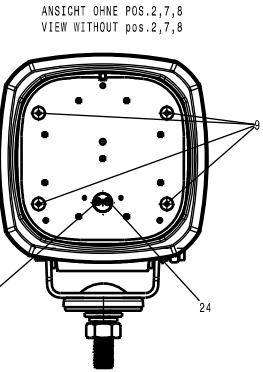

TECHNISCHE AENDERUNGEN VORBEHALTEN!
SUBJECT TO TECHNICAL CHANGES!
Gewichtstoleranz nach Hella-N22020
Weight tolerance according to Hella-N22020