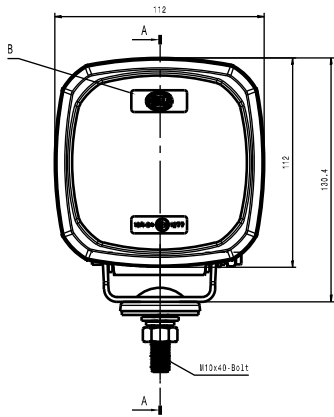

TECHNISCHE AENDERUNGEN VORBEHALTEN!
SUBJECT TO TECHNICAL CHANGES!
Gewichtstoleranz nach Hella-N22020
Weight tolerance according to Hella-N22020