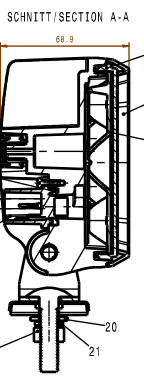

TECHNISCHE AENDERUNGEN VORBEHALTEN!
SUBJECT TO TECHNICAL CHANGES!
Gewichtstoleranz nach Hella-N22020
Weight tolerance according to Hella-N22020