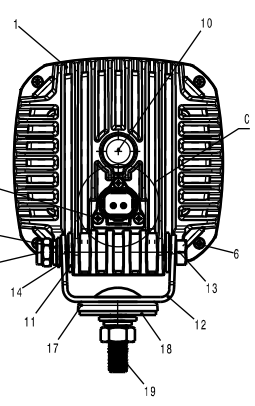

TECHNISCHE AENDERUNGEN VORBEHALTEN!
SUBJECT TO TECHNICAL CHANGES!
Gewichtstoleranz nach Hella-N22020
Weight tolerance according to Hella-N22020